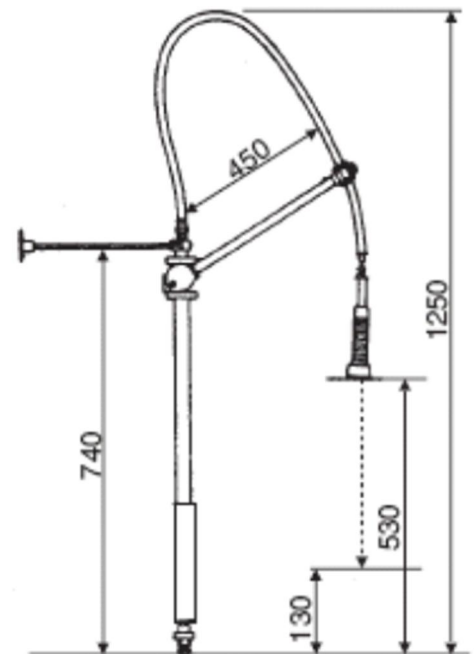

Vaihtoehtoiset asennustavat:

- seinäasennus
- pöytäasennus pilariliittimin

www.sk-laitteet.fi

SK-Laitteet Oy	PL 12	45201 KOUVOLA			Krnro	415.551
Suurkeittiölaitteet	Puhelin	0400 650 435	Puhelin	0400 554 580	Ly-tunnus	0686371-2
	Fax	05-360 3751			Alv-rek.	
E-mail	jukka.rasi@sk-laitteet.fi		sami.niinimaki@sk-laitteet.fi		Kotipaikka	Kouvola