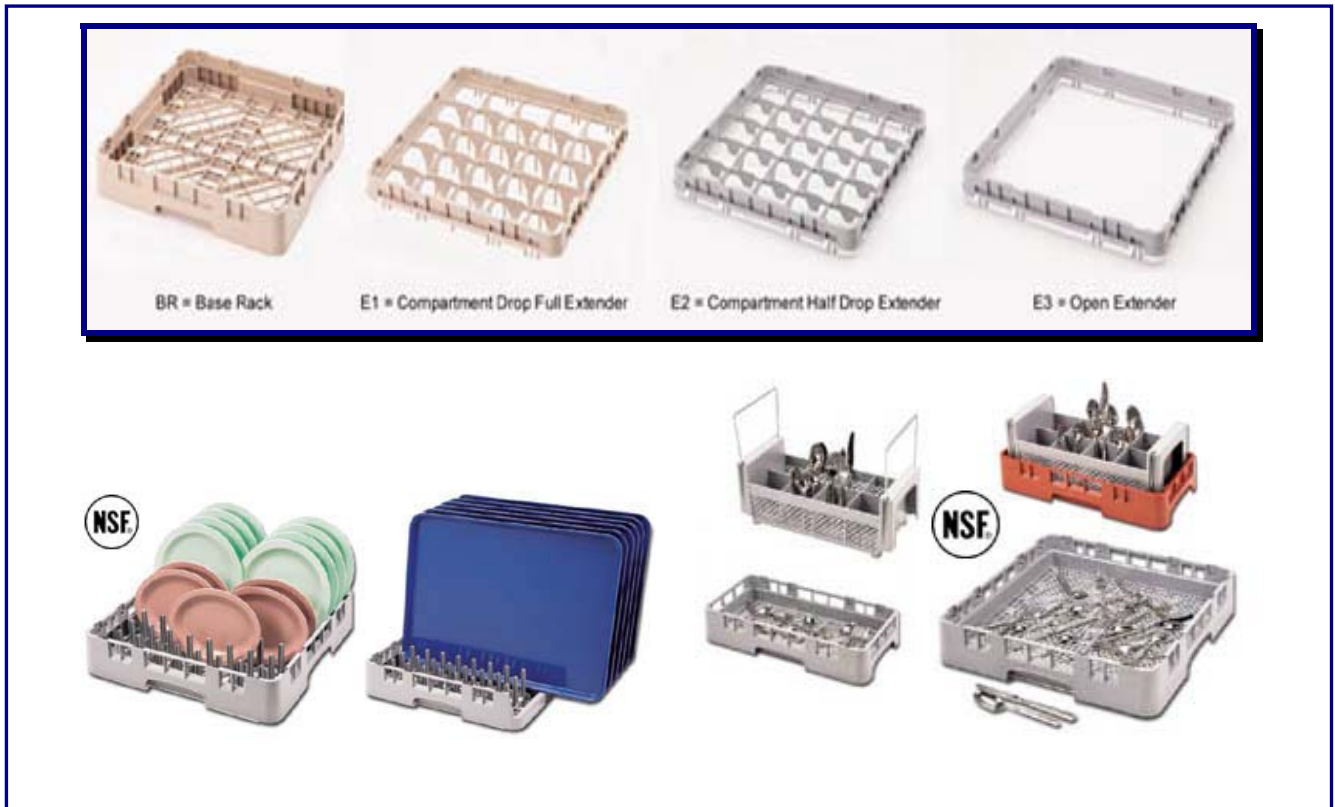

ASTIANPESUKORIT

Astianpesukoreja eri kokoisille kupeille, lautasille, tarjottimille, jalallisille ja jalattomille laselle sekä ruokailuvälineille.

Täyskokoisten korien lisäksi saatavilla puolikokoisia pesukoreja.

KUPPIKORIT 500 x 500 mm

Avoin kuppikori						
Korin korkeus	101 mm	143 mm	184 mm	225 mm	267 mm	308 mm
Puolikas kuppikori 500 x 250 mm						
Sisäkorkeus	67 mm					

LAUTAS- JA TARJOTINKORIT 500 x 500 mm

Tappikori lautasille tai tarjottimille, korin sisäkorkeus 82 tai 124 mm			
Lautasia	18 x Ø 254 mm tai	12 x Ø 305 mm tai	27 x Ø 190 mm
Tarjottimia	9 kpl 35,5 x 46 cm		
Tappikori tarjottimille, avoin yhdeltä sivulta, korin sisäkorkeus 82 mm			
Tarjottimia	Esim. 9 kpl 38 x 51,5 cm		

RUOKAILUVÄLINEKORIT

Avoin aterinkori, 500 x 500 mm	sisäkorkeus 67 mm, tiheä pohjaristikko
8-lokeroinen aterinkori, 457 x 197 mm	sisäkorkeus 121 mm, taittavat kädensijat